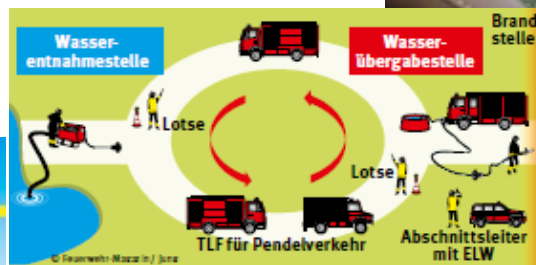

Modultag 19