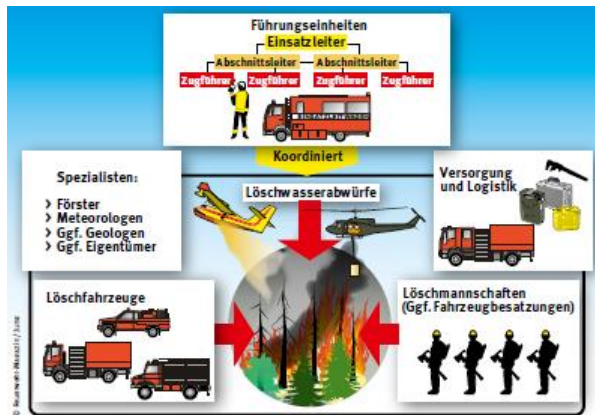

Modultag 19